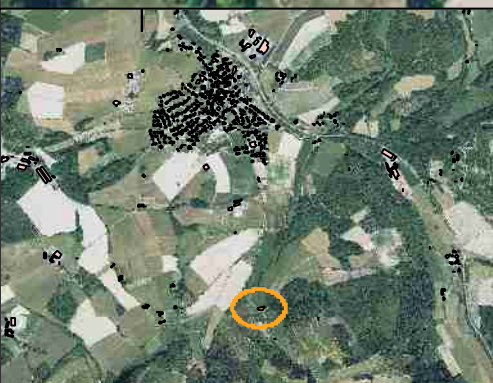

Remblinghausen Richtung Einhaus

Richtung
Remblinghausen

Richtung
Einhaus

Legende
■ Markierung Fläche Obstbäume
Alkis Karte
■ AXWohnbauflaeche
■ Flaechen_Meschede
■ AXGebäude
Luftbilder 2015

Kreis- und Hochschulstadt Meschede		
 Fachbereich Infrastruktur Integrierter Baubetriebshof Auf'm Brinke 13 59872 Meschede ibb@meschede.de		
Projekt: Bürgerobst im Stadtgebiet		Plantyp: Lageplan
M 1: 3.000	Datum: Okt. 2017	Bearbeiter: IBB